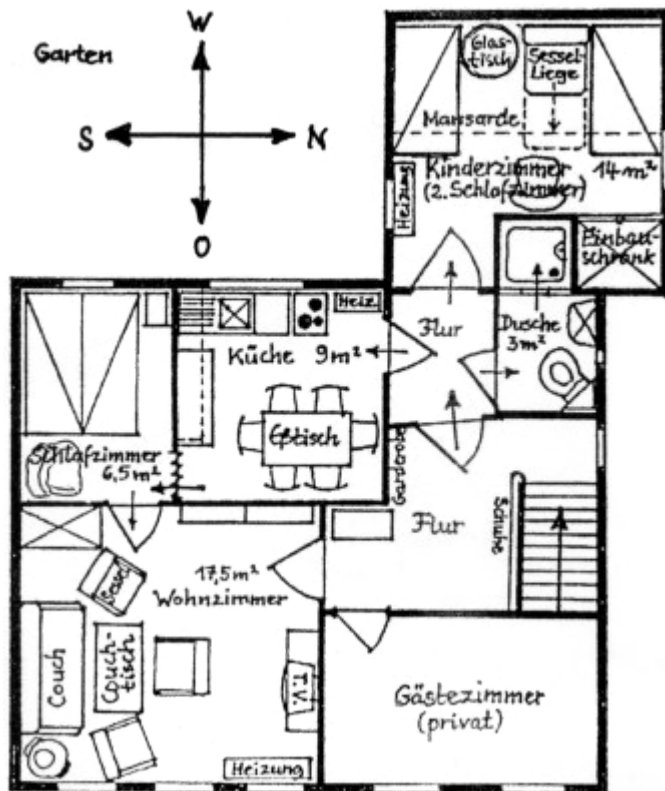

„Altenauer Bergmannshaus " - Ihre Ferienresidenz im Oberharz 38707 Altenau / Harz, Oberstraße 8

Möchten Sie Ihre **Ferien in einem echten Oberharzer Fachwerkhaus** verbringen? Auch wenn Ihr Urgroßvater nicht als Bergarbeiter in den Schacht gefahren ist, können Sie zusammen mit Ihrer Familie oder Ihren Freunden in jeder Jahreszeit schönen Urlaub im „Altenauer Bergmannshaus“ in Altenau im Oberharz machen.

Die **gemütliche Ferienwohnung** liegt in der 1. Etage des originalen Harzer Fachwerkhauses und ist ruhig und zentral gelegen.

Das Haus besitzt einen schönen Garten mit Terrassen.

Die Wohnung ist insgesamt 60 m² groß und umfasst 1 Wohnzimmer, 2 Schlafzimmer, Küche, Flur und gekacheltes Duschbad.

Sie bietet für 2 – 5 Personen Platz (maximal für 4 Erwachsene).

Die Ferienwohnung ist komplett und wohnlich eingerichtet, mit elektrischer Nachtspeicherheizung, digit. SAT-TV, DVD, Radio und Mikrowelle ausgestattet.